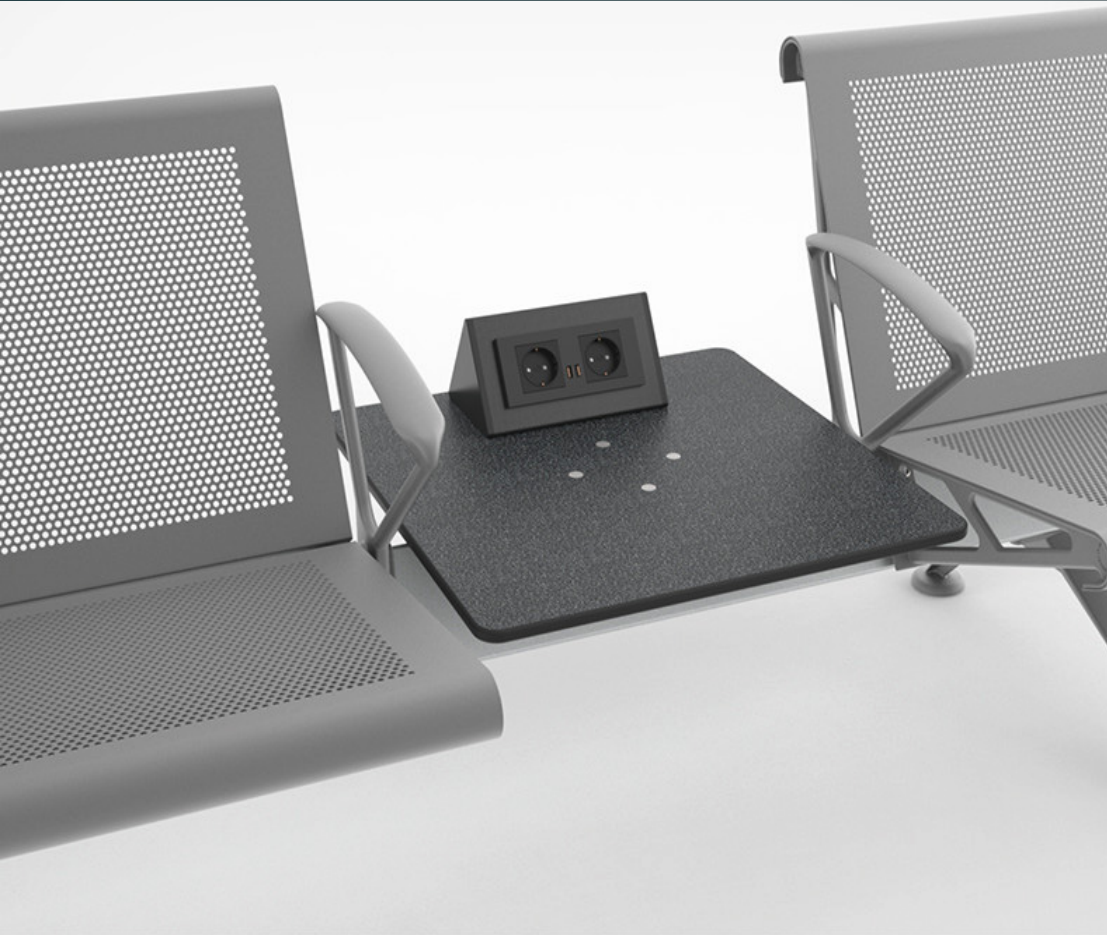

FEATURES

ĐẶC ĐIỂM

- Featuring the most comprehensive range of options, trax can be specified to suit any situation
- The components are assembled on solid extruded aluminum bar, easy to replace and repair

Cụm tam giác
Triangle hubs

Dãy ngang
Horizontal row

FEATURES

ĐẶC ĐIỂM

- Seville is a bi-directional bench ideal for use in short sit areas such as platforms, baggage reclaim, bus stop ...
- Creative design, trendy, low cost.
- Fast and Easy Installation: The individual components slide onto the beam and are held into place by die cast aluminium end caps.
- Special, it is the only seating system that can be mounted on the wall

- Seville là một băng ghế hai hướng lý tưởng để sử dụng trong các khu vực chờ với thời gian ngắn như sân ga, thu hồi hành lý, trạm xe bus...
- Thiết kế sáng tạo, thời thượng, chi phí thấp.
- Lắp đặt nhanh chóng và dễ dàng. Các modul riêng lẻ trượt trên dầm và được cố định lại bằng các nắp nhôm.
- Đặc biệt, là mẫu ghế băng chờ duy nhất có thể gắn trực tiếp trên tường

Gác tay - Armrests

Tay nhôm đúc
Cast Aluminium Arm

Chân ghế - Leg

Chân gắn tường
Wall Mount Bracket

Chân cố định sàn
Floor Fixed Leg

Chân đứng tự do
Freestanding Leg

Bố trí - Layout

FEATURES