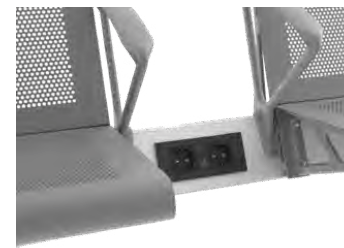

Cụm tam giác
Triangle hubs

Dãy ngang
Horizontal row

FEATURES

ĐẶC ĐIỂM

- Seville is a bi-directional bench ideal for use in short sit areas such as platforms, baggage reclaim, bus stop ...
- Creative design, trendy, low cost.
- Fast and Easy Installation: The individual components slide onto the beam and are held into place by die cast aluminium end caps.
- Special, it is the only seating system that can be mounted on the wall

- Thêm tùy chọn bàn nhỏ và nguồn điện dành riêng cho những khu vực có thời gian chờ lâu.
- Lắp ráp an toàn tiện lợi với các chi tiết được thiết kế đồng bộ phù hợp.
- Nâng cao trải nghiệm cho người dùng

POWER OPTION AND MINI TABLE

Bàn nhỏ - Mini table

Bàn tròn
Round table

Bàn vuông
Square table

Bàn chữ nhật
Half table

Nguồn điện cho ghế băng TRAX - Power option for TRAX seating system

Trên thanh trung tâm
In beam power

Trên bàn
On table power

Giữa các ghế ngồi
Between seat power

Nguồn điện cho ghế băng FLITE - Power option for FLITE seating system

Tích hợp vào gác tay
Power arm

Trên bàn
On table power

Nguồn điện cho ghế băng SEVILLE - Power option for SEVILLE seating system