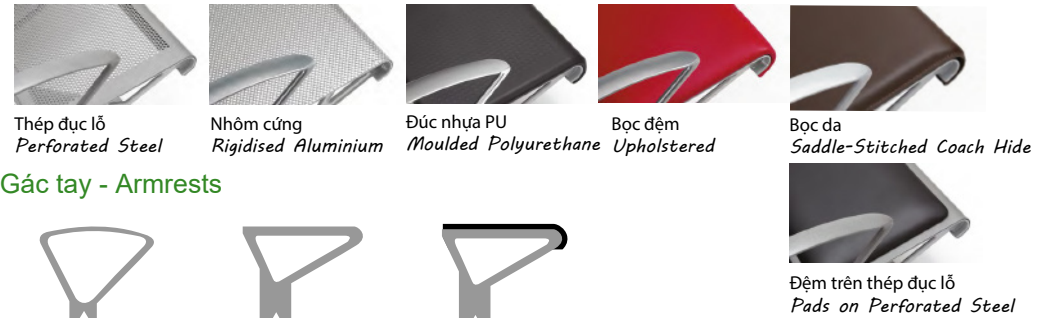

FEATURES

ĐẶC ĐIỂM

- Featuring the most comprehensive range of options, trax can be specified to suit any situation
- The components are assembled on solid extruded aluminum bar, easy to replace and repair

Tiêu chuẩn kỹ thuật - Technical Specifications

Bề mặt hoàn thiện - Finishes

Gác tay - Armrests

Chân ghế - Leg

Bố trí - Layout

FEATURES

ĐẶC ĐIỂM

- A high density seating system designed to increase seating capacity.
- Identical seat and back assembly attaches to an extruded aluminium beam with only two fixings, shortening assembly time
- Low cost, easy to replace and repair

Cụm tam giác
Triangle hubs

Dãy ngang
Horizontal row

FEATURES

ĐẶC ĐIỂM

- Seville is a bi-directional bench ideal for use in short sit areas such as platforms, baggage reclaim, bus stop ...
- Creative design, trendy, low cost.
- Fast and Easy Installation: The individual components slide onto the beam and are held into place by die cast aluminium end caps.
- Special, it is the only seating system that can be mounted on the wall

- Seville là một băng ghế hai hướng lý tưởng để sử dụng trong các khu vực chờ với thời gian ngắn như sân ga, thu hồi hành lý, trạm xe bus...
- Thiết kế sáng tạo, thời thượng, chi phí thấp.
- Lắp đặt nhanh chóng và dễ dàng. Các modul riêng lẻ trượt trên dầm và được cố định lại bằng các nắp nhôm.
- Đặc biệt, là mẫu ghế băng chờ duy nhất có thể gắn trực tiếp trên tường