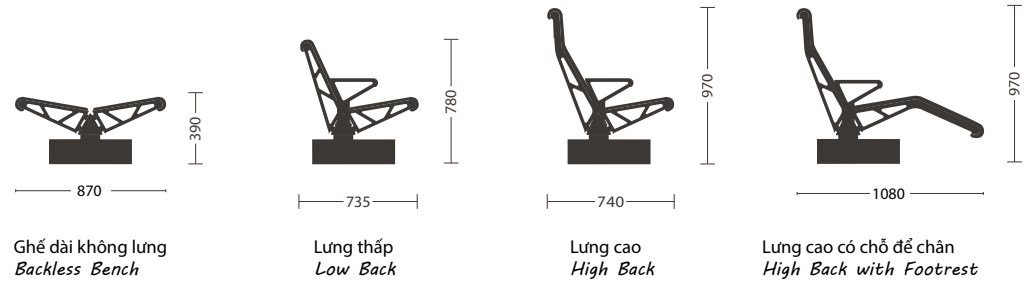

FEATURES

ĐẶC ĐIỂM

- Featuring the most comprehensive range of options, trax can be specified to suit any situation
- The components are assembled on solid extruded aluminum bar, easy to replace and repair

- Có nhiều tùy chọn toàn diện nhất, TRAX có thể được chỉ định để phù hợp với mọi tình huống.
- Các chi tiết được lắp ráp trên thanh nhôm ép đùn chắc chắn, dễ dàng thay thế, sửa chữa.

TRAX SEATING SYSTEM

Tiêu chuẩn kỹ thuật - Technical Specifications

Bề mặt hoàn thiện - Finishes

Gác tay - Armrests

Chân ghế - Leg

Bố trí - Layout

FEATURES

ĐẶC ĐIỂM

- A high density seating system designed to increase seating capacity.
- Identical seat and back assembly attaches to an extruded aluminium beam with only two fixings, shortening assembly time
- Low cost, easy to replace and repair

Cụm tam giác
Triangle hubs

Dãy ngang
Horizontal row

FEATURES

ĐẶC ĐIỂM

- Seville is a bi-directional bench ideal for use in short sit areas such as platforms, baggage reclaim, bus stop ...
- Creative design, trendy, low cost.
- Fast and Easy Installation: The individual components slide onto the beam and are held into place by die cast aluminium end caps.
- Special, it is the only seating system that can be mounted on the wall