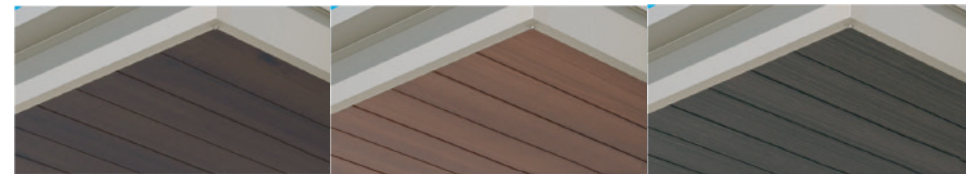

**CARPOT MODEL 2**

Thiết kế - Design

Mái vòm  
*Integral dome*

Mái che 1 xe  
*1 car roof*

Mái che 2 xe  
*2 car roof*

Trần - Ceiling

Khung hông - Side panel

Màu sắc khung nhôm - Color Aluminum