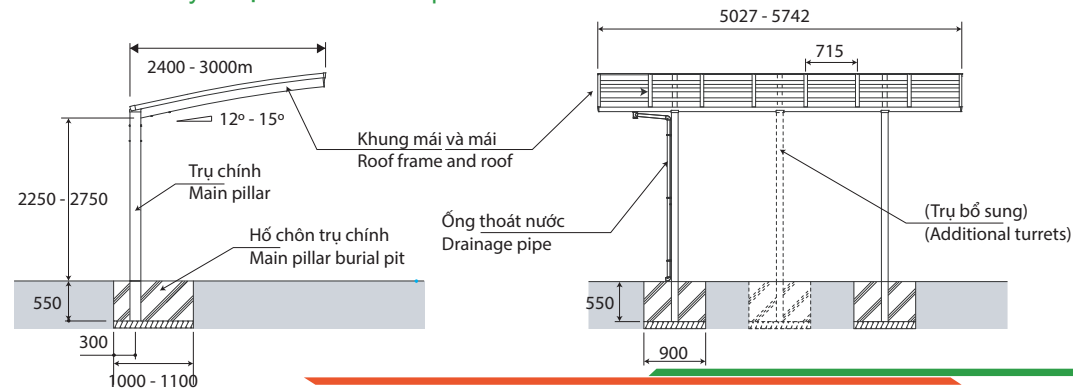

Mái che mẫu 1 | Carport model 1

Mái che mẫu 2 | Carport model 2

Thiết kế - Design

Mái đơn  
*Single roof*

Mái đôi chữ M  
*M-type double roof*

Mái đôi chữ Y  
*Y-type double roof*

Mái đôi ghép dọc  
*Vertical double roof*

Mái vòm  
*Integral dome*

Thêm vách và thanh chống  
*Add partition and struts*

Màu sắc nhôm - Color Aluminum

Màu sắc mái lợp - Color roof

Tiêu chuẩn kỹ thuật - Technical Specifications

● Airy design saves space, suitable for lots home models