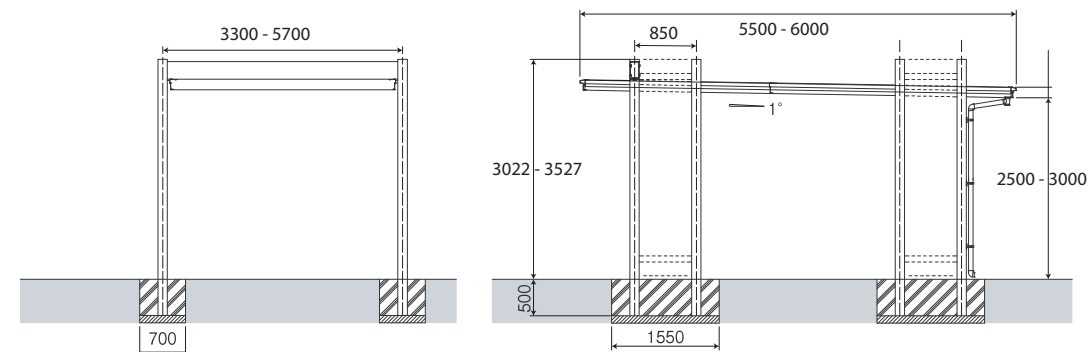

Màu sắc khung nhôm - Color Aluminum

Tiêu chuẩn kỹ thuật - Technical Specifications